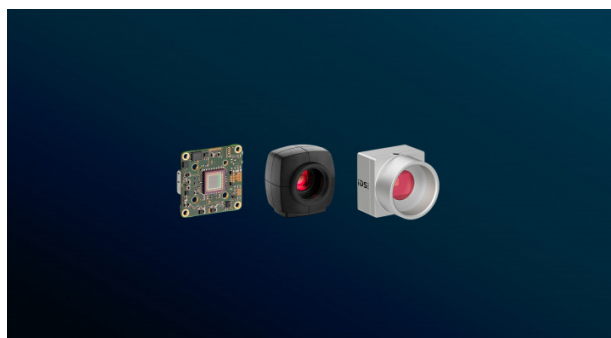

Announce anticipée : Nouvelles caméras uEye+ XCP et XLE avec capteur Sony 8,46 MP

SONY
IMX415

Un capteur rolling shutter, de coût modéré et de résolution 4K, rejoint la gamme des caméras uEye XCP / XLE au premier trimestre 2022.

Avec le pratique capteur rolling shutter 8,46 MP IMX415 de Sony, nous vous proposerons bientôt une autre variante de caméra dans la gamme des produits uEye+ de la famille XCP / XLE. À ce jour, c'est le capteur doté de la plus haute résolution dans la gamme. Conjointement, la fonction « 2x2 binning » vous donne la possibilité de diviser par 4 le volume de données à transmettre, en augmentant donc à la fois la sensibilité à la lumière et la fréquence d'image.

Actuellement, les séries uEye XCP et XLE offrent un choix entre le capteur global shutter 2,3 MP AR0234 et le capteur rolling shutter 5 MP AR0521 de Onsemi. La gamme du capteur 8,46 MP de Sony Starvis sera disponible à partir du 1er trimestre 2022. Avec une taille de pixel de 1,45 µm et une résolution 4K (3864 x 2176 pixels), il est particulièrement adapté aux tâches de visualisation. Les caméras USB3 sont proposées dans les deux familles en version couleur et monochrome.

La famille de caméras est destinée aux clients pour lesquels priment un coût avantageux, des modèles de caméra très compacts et légers de qualité industrielle, plutôt que des modèles aux fonctionnalités remarquables. Ces caméras sont compatibles avec le Standard Vision (U3V / GenICam), mesurent seulement 29 x 29 x 17 mm et possèdent un boîtier en zinc moulé sous pression, entièrement fermé, avec un connecteur à vis USB Micro-B. En outre, ces caméras produisent très peu de chaleur. Ce qui permet de les utiliser dans des applications sensibles à la température.